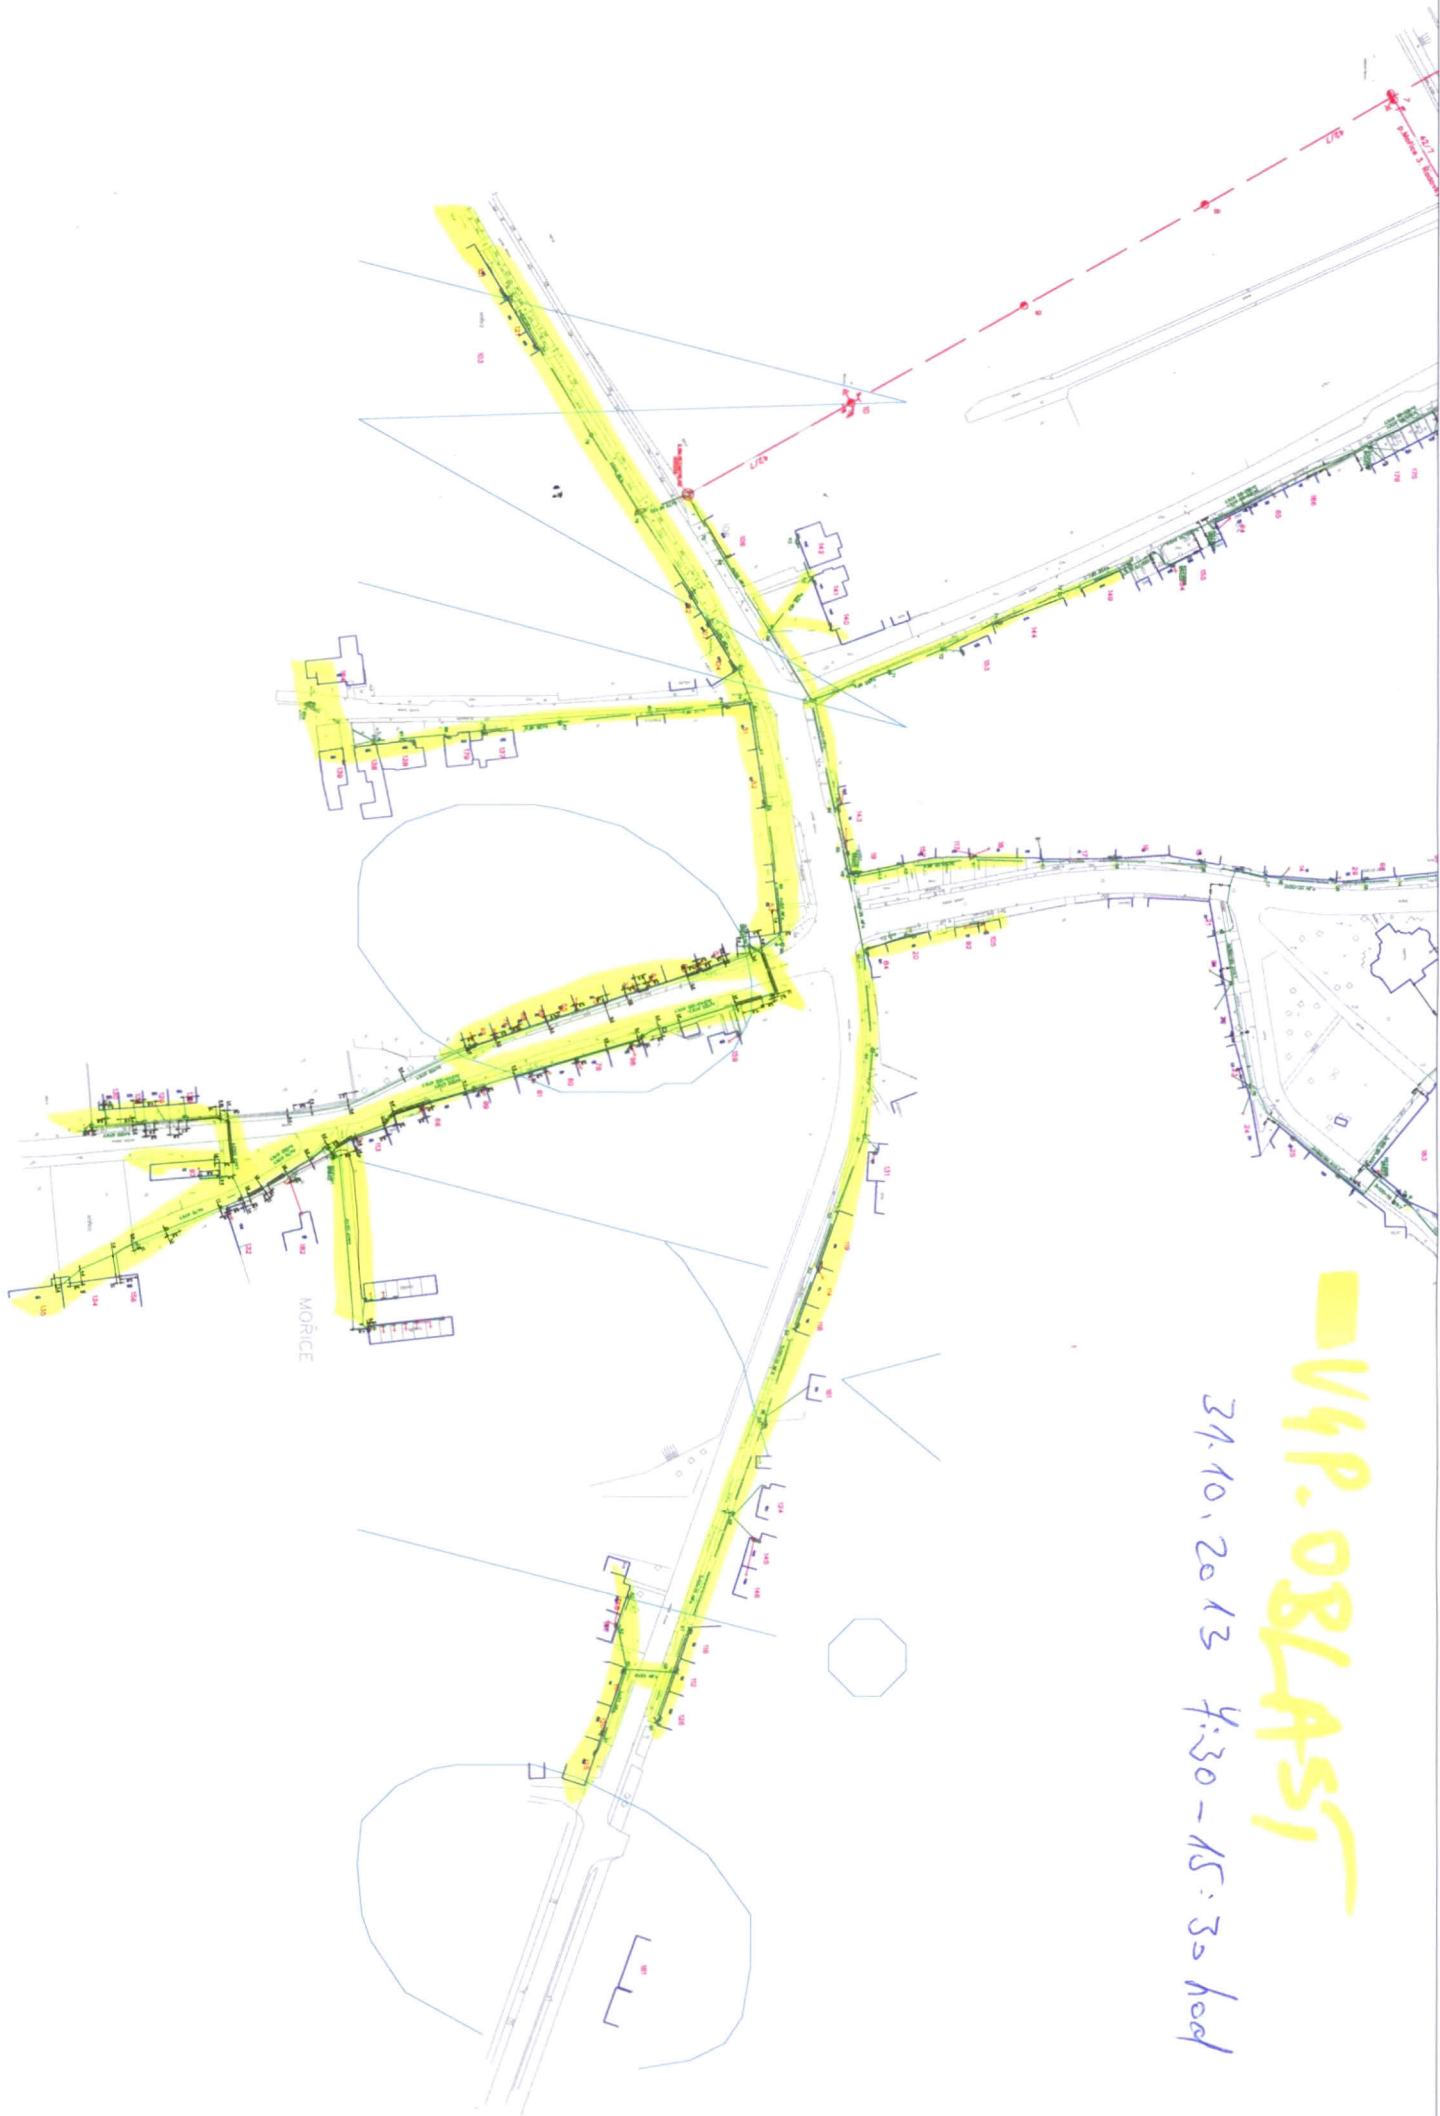

V4P.08LASSJ

31.10.2013 9:30 - 15:30 hod